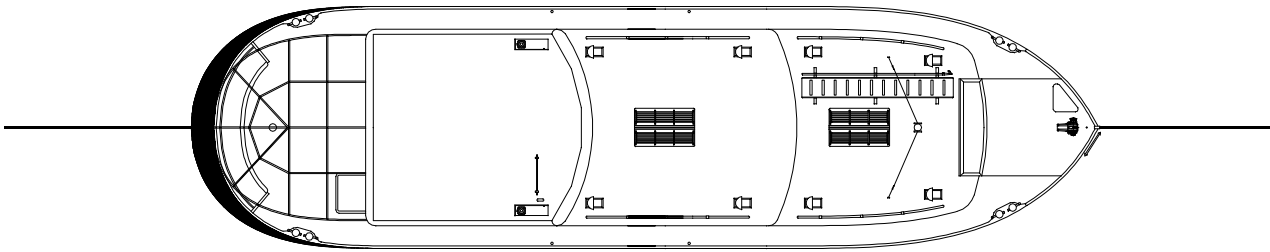

Stentor Luxe Motor 18.00

L o.a. : 18.00 m  
 B o.a. : 4.85 m  
 D : 1.05 m  
 Displ. : 39 t

		Nordstr. Bülteweg 30 4606 AB Sliedrecht The Netherlands T +31 (0) 512 450 866 F +31 (0) 512 421 800 info@stentoryachts.com www.stentoryachts.com	
		Vessel: Stentor Luxe Motor 18.00 Subject: General arrangement	
Customer: Fam. Siederburg	Date: 16-6-2005		Scale: 1 : 50 Format: A1