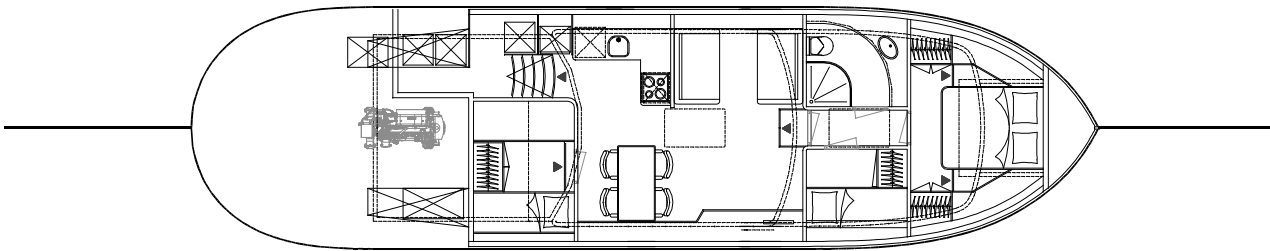

Stentor Luxe Motor 18.00

L o.a. : 18.00 m  
 B o.a. : 4.85 m  
 D : 1.05 m  
 Displ. : 39 t

		Nordstr. Bülteweg 30 4606 AB Sliedrecht The Netherlands T +31 (0) 512 450 866 F +31 (0) 512 421 800 info@stentoryachts.com www.stentoryachts.com	
		Vessel: Stentor Luxe Motor 18.00 Subject: General arrangement	
Customer: Fam. Siederburg	Date: 16-6-2005		Scale: 1 : 50 Format: A1