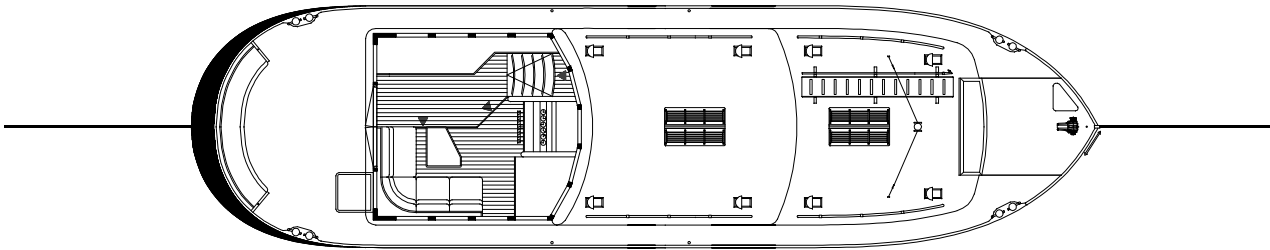

Stentor Luxe Motor 18.00

L o.a. : 18.00 m  
 B o.a. : 4.85 m  
 D : 1.05 m  
 Displ. : 39 t

		Nordstr. Bülteweg 30 4606 AB Sliedrecht The Netherlands T +31 (0) 512 450 866 F +31 (0) 512 421 800 info@stentoryachts.com www.stentoryachts.com	
		Vessel: Stentor Luxe Motor 18.00 Subject: General arrangement	
Customer: Fam. Siederburg	Date: 16-6-2005		Scale: 1 : 50 Format: A1